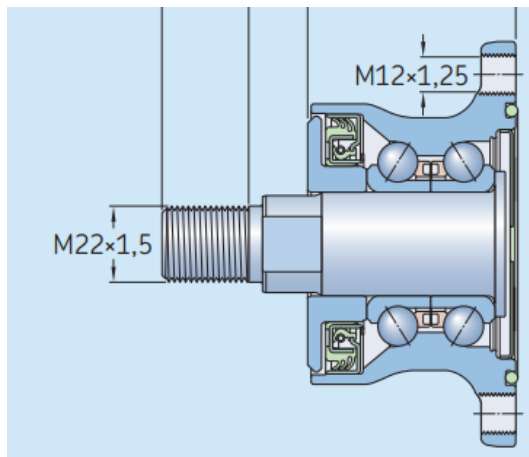

SUPPORTI SPECIALI PER ERPICI FRANGIZZOLLA

4 FORI

5 FORI

Sigla	D	Fori fissaggio	Peso
BAA 0012	117	5xM12x1,25	2,17kg
BAA 0004	117	4XM12x1,25	2,17kg